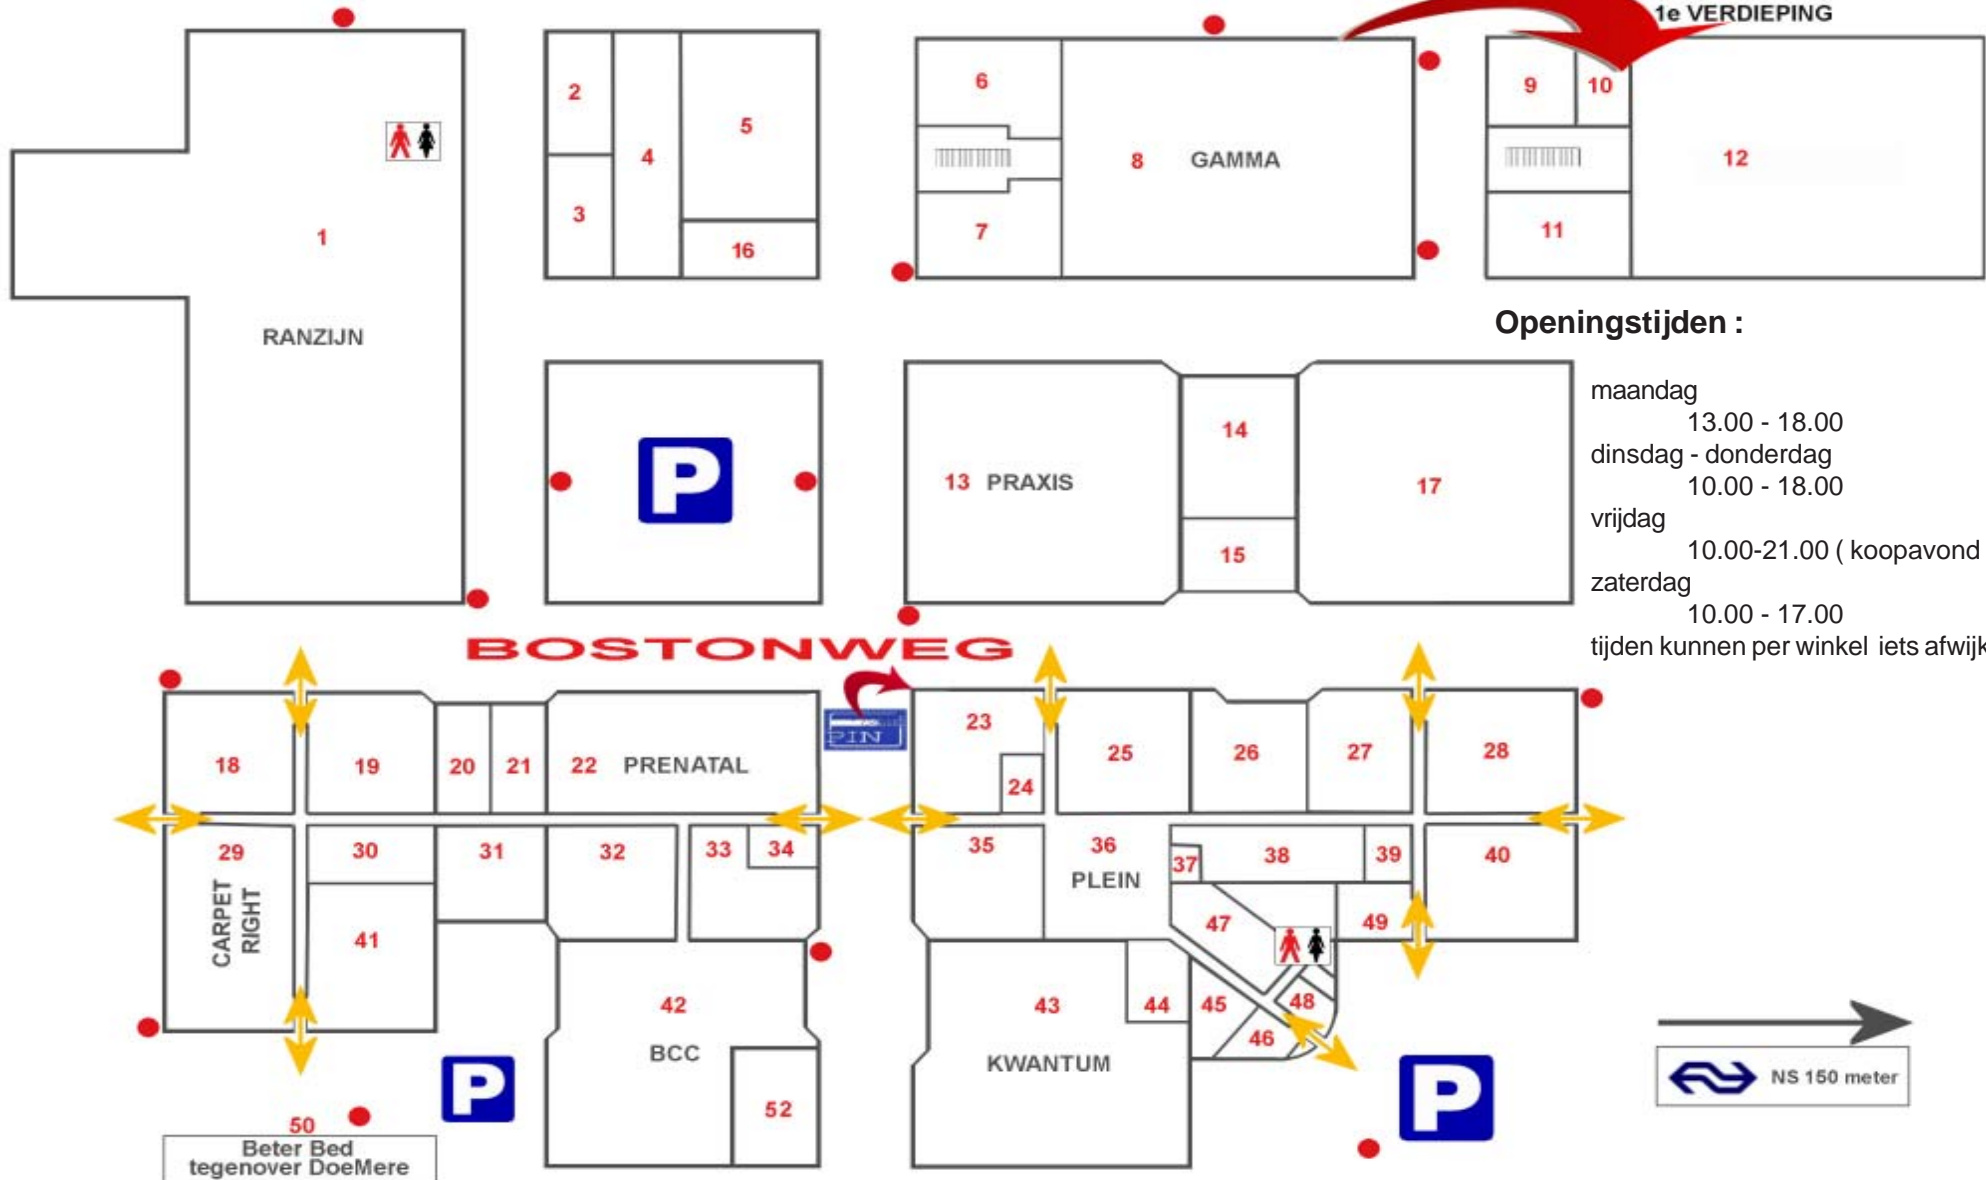

U vindt ons winkelcentrum aan de Bostonweg, Washingtonstraat en New Yorkweg in Almere-Buiten.

Openingstijden :

1. maandag 13.00 - 18.00
   - dinsdag - donderdag 10.00 - 18.00
   - vrijdag 10.00-21.00 (koopavond)
   - zaterdag 10.00 - 17.00
2. tijden kunnen per winkel iets afwijken

De **RODE stippen** geven de locaties van de parkeerautomaten aan. Ma - Za van 08.00 - 22.00 uur, Zo van 12.00 - 17.00 uur
1e uur €0,50 per 20 min, 2e en volgende uren €0,50 per 30 min.